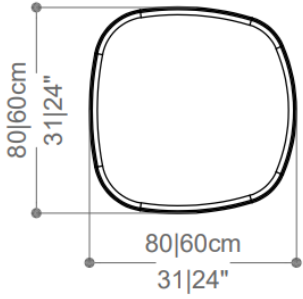

Mesa de Centro