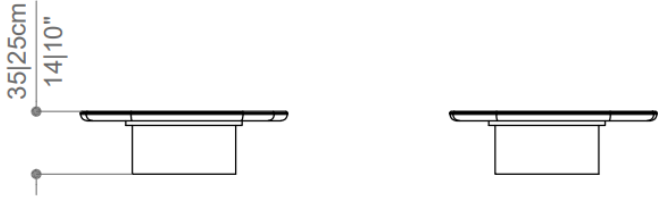

Mesa de Centro